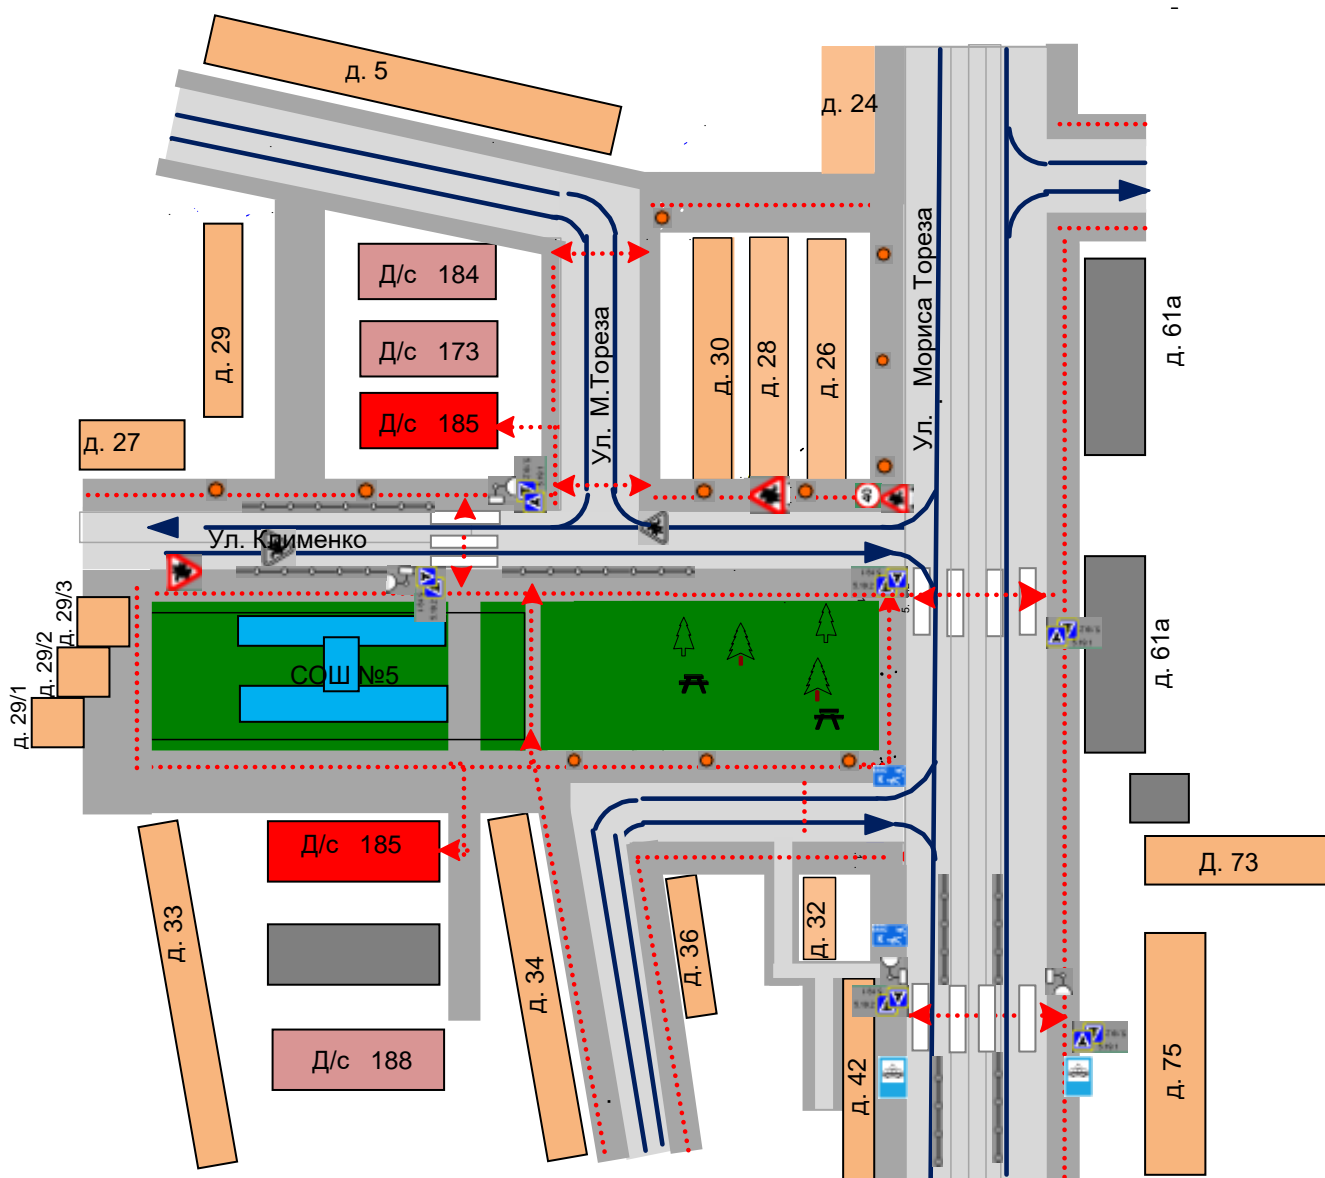

ПЛАН-СХЕМА Безопасного подхода к МБ ДОУ «Детский сад № 185»

-  - жилая застройка
-  - проезжая часть
-  - тротуар
-  - Дошкольные учреждения
-  - СОШ № 5
-  - пешеходное ограждение

-  - движение транспортных средств
-  - движение детей (учеников) в (из) образовательное учреждение
-  - Д/с 185
-  - Искусственное освещение